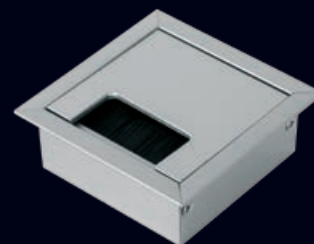

КАБЕЛЬ-КАНАЛЫ пропуски для кабеля

Размер 80x80 мм

Материал:
алюминий, ворс

Цвет:
матовый хром (05)
белый (10)
чёрный (20)

PK-8080-05