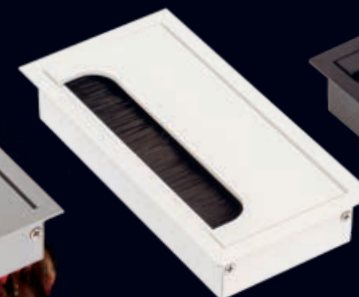

Цвет:
матовый хром (05)
белый (10)
чёрный (20)

PK-8080-05

PK-8080-10

PK-8080-20

Размер 80x160 мм

Материал:
алюминий, ворс

Цвет :
матовый хром (05)
белый (10)
чёрный (20)

PK-80160-05