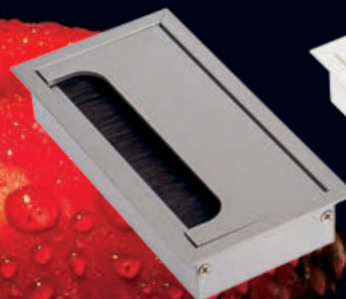

Цвет:
матовый хром (05)
белый (10)
чёрный (20)

PK-8080-05

PK-8080-10

PK-8080-20

Размер 80x160 мм

Материал:
алюминий, ворс

Цвет :
матовый хром (05)
белый (10)
чёрный (20)

PK-80160-05