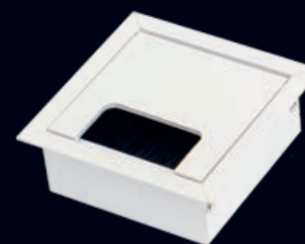

PK-8080-10