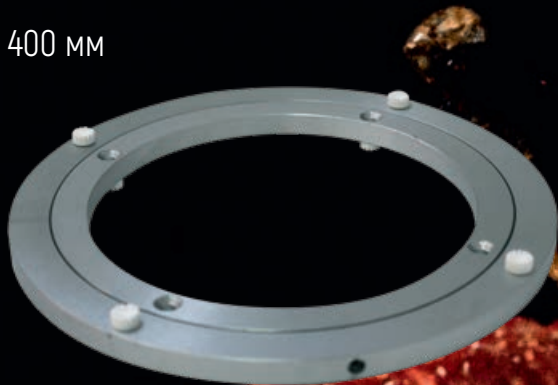

PK-80160-10

PK-80160-20

ВРАЩАЮЩАЯСЯ ПОДСТАВКА под TV (ТВ)

Размер Ø 200, 300, 350, 400 мм

Материал алюминий

Нагрузка 60 кг

Цвет
матовый хром (05)

Размер 150x150 мм